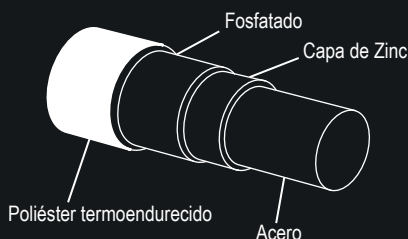

REJATEX

Protección con Estilo y Elegancia

Las abrazaderas son sujetadas con un tornillo (5/16 x 1 1/4") y una tuerca de acero galvanizado. Lámina galvanizada calibre 10.

La tapa de polietileno brinda una mayor duración e impide filtraciones.

Poste en 1 sola pieza con placa.

Nuestro producto satisface las necesidades del mercado.
Material: Páneles de varilla electrosoldada.

APLICACIONES

Escuelas
Parques industriales
Terrenos
Cerco perimetral
Bodegas/Almacenes
Estacionamientos
Canchas deportivas
Parques recreativos
Delimitación de zonas de alto riesgo

COLORES DE LÍNEA

Verde	Blanco
-------	--------

COLORES SOBRE PEDIDO

Rojo	Negro
Azul	Amarillo
Naranja	Gris
Chocolate	

MEDIDAS DEL PANEL

CARACTERÍSTICAS GENERALES REJATEX

Altura	0.63m; 1.0m; 1.5m; 1.8m; 2.0m; 2.5m.
Longitud	2.5m
Calibre del alambre	Calibre 6 (480mm)
Galvanizado con recubrimiento termoendurecido.	
Abertura	5cm x 20cm
Resistencia a ruptura	75,000 - 100,000 lb/plg2

CARACTERÍSTICAS DEL ALAMBRE

CARACTERÍSTICAS GENERALES POSTE REJATEX

Altura del poste	1.0m; 1.5m; 2.0m; 2.5m; 3.0m.
Dimensión del poste PTR	2" y 2 1/2"
Calibre del poste	14

Nota: Las abrazaderas son sujetas con un tornillo y una tuerca de acero galvanizado.