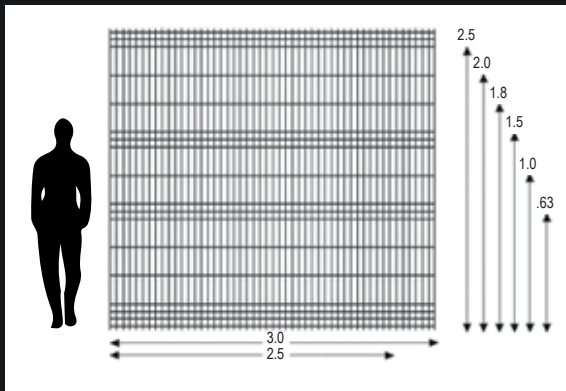

REJATEX

Protección con Estilo y Elegancia

Las abrazaderas son sujetadas con un tornillo (5/16 x 1 1/4") y una tuerca de acero galvanizado. Lámina galvanizada calibre 10.

La tapa de polietileno brinda una mayor duración e impide filtraciones.

Poste en 1 sola pieza con placa.

Nuestro producto satisface las necesidades del mercado.
Material: Páneles de varilla electrosoldada.

APLICACIONES

Escuelas
Parques industriales
Terrenos
Cerco perimetral
Bodegas/Almacenes
Estacionamientos
Canchas deportivas
Parques recreativos
Delimitación de zonas de alto riesgo

COLORES DE LÍNEA

Verde	Blanco
-------	--------

COLORES SOBRE PEDIDO

Rojo	Negro
Azul	Amarillo
Naranja	Gris
Chocolate	

MEDIDAS DEL PANEL

CARACTERÍSTICAS GENERALES REJATEX

Altura	0.63m; 1.0m; 1.5m; 1.8m; 2.0m; 2.5m.
Longitud	2.5m
Calibre del alambre	Calibre 6 (480mm)
Galvanizado con recubrimiento termoendurecido.	
Abertura	5cm x 20cm
Resistencia a ruptura	75,000 - 100,000 lb/plg2

CARACTERÍSTICAS DEL ALAMBRE

CARACTERÍSTICAS GENERALES POSTE REJATEX

Altura del poste	1.0m; 1.5m; 2.0m; 2.5m; 3.0m.
Dimensión del poste PTR	2" y 2 1/2"
Calibre del poste	14

Nota: Las abrazaderas son sujetas con un tornillo y una tuerca de acero galvanizado.